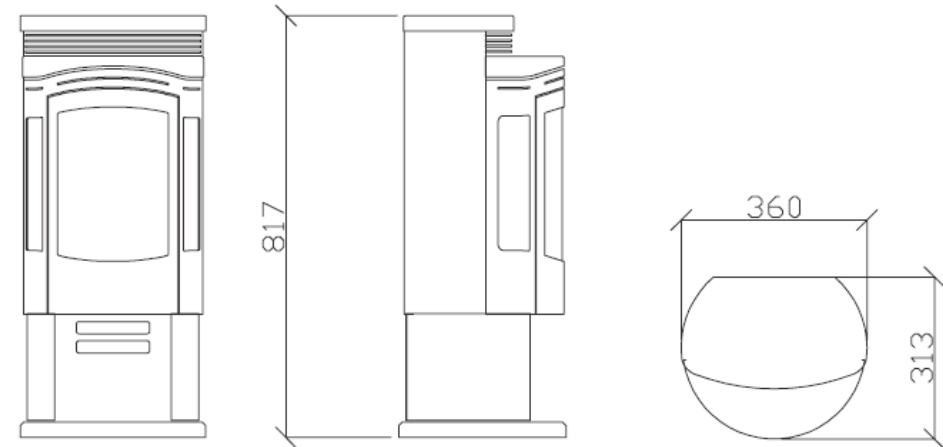

### Teknisk info Camina Art City

Höjd standard	820 mm
Bredd	360 mm
Djup	324 mm
Vikt	37 kg
Max effekt	1500 W
Max bränsleförbrukning	0,26 l/h
Minsta golvarea & rumsvolym	13 m <sup>2</sup> och 32 m <sup>3</sup>
P-märkt	0078/07